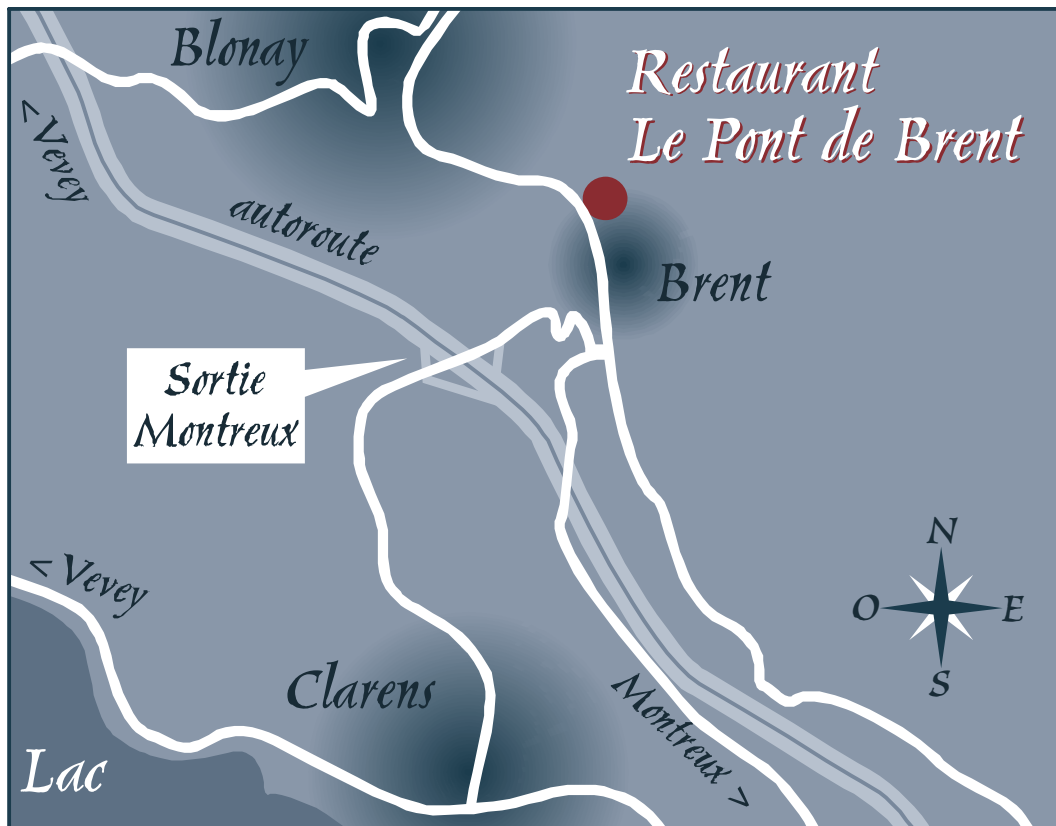

Restaurant Le Pont de Brent

Plan d'accès

Autoroute A9, sortie Montreux.

Montez direction Blonay.

Tournez 2 fois à gauche direction Blonay.

*Traversez Brent, le Restaurant se trouve à la sortie
du village juste avant le pont!*